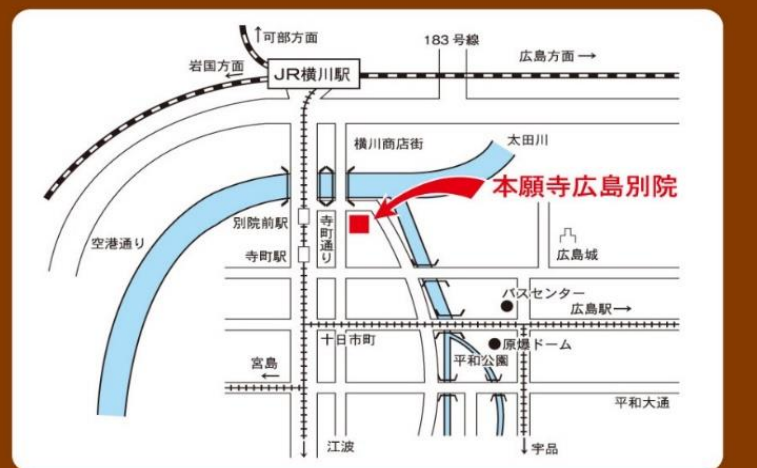

交通機関
 ・JR 広島駅から車で 10 分
 ・JR 横川駅から徒歩 15 分
 ・広電路面電車別院前駅下車すぐ